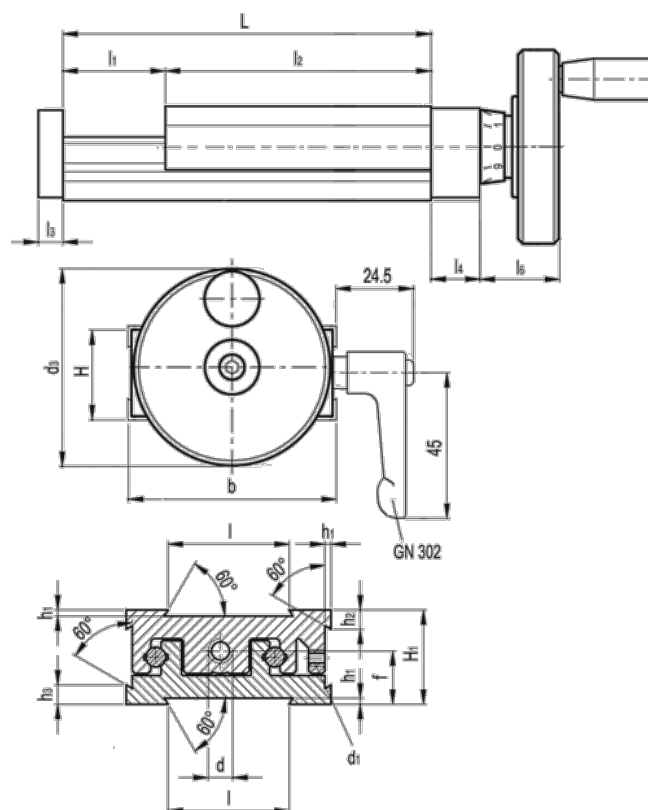

Varenummer: 20773022  
 Beskrivelse: Justerbar slædeenhed  
 GN 900-80-195-75-H-2

## Mål

b = 80	h2 = 10.0
d = M8x1	h3 = 10.0
d1 = M5	l = 50
d3 = 80	L - l1 = 195-75
f = 20.5	l2 = 120
H = 35.5	l3 = 8
h1 = 2.0	l4 = 16
H1 = 36	l6 = 31